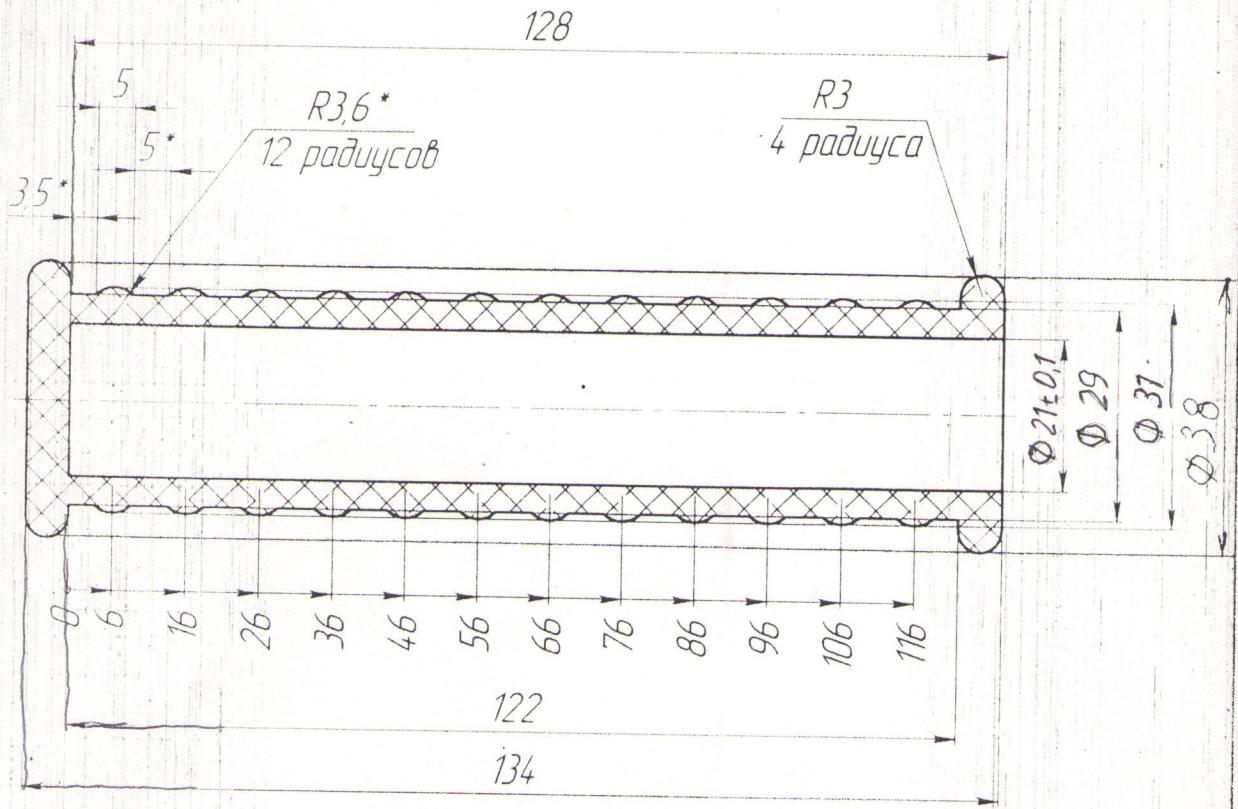

РЧ21002

1,25

- 1 * Размеры для справок.
- 2 Н14, н14, +IT14/2
- 3 Остальные ТТ по РД 7-2000.

Изм	Лист	№ докум	Подп	Дата	РЧ21.002		
Разраб	Нажников						
Проб	Копышев				Ручка на трубу		
Т контр	Петриков						
Н контр	Чиркова				Лист	Масса	Масштаб
Чтб						005	1:1
					Лист	Листов	1
					Резина 51-1434 НТА ТУ 38.005.1166-98		
					НПФ "ЦГГФ"		

Копировал

Формат А4