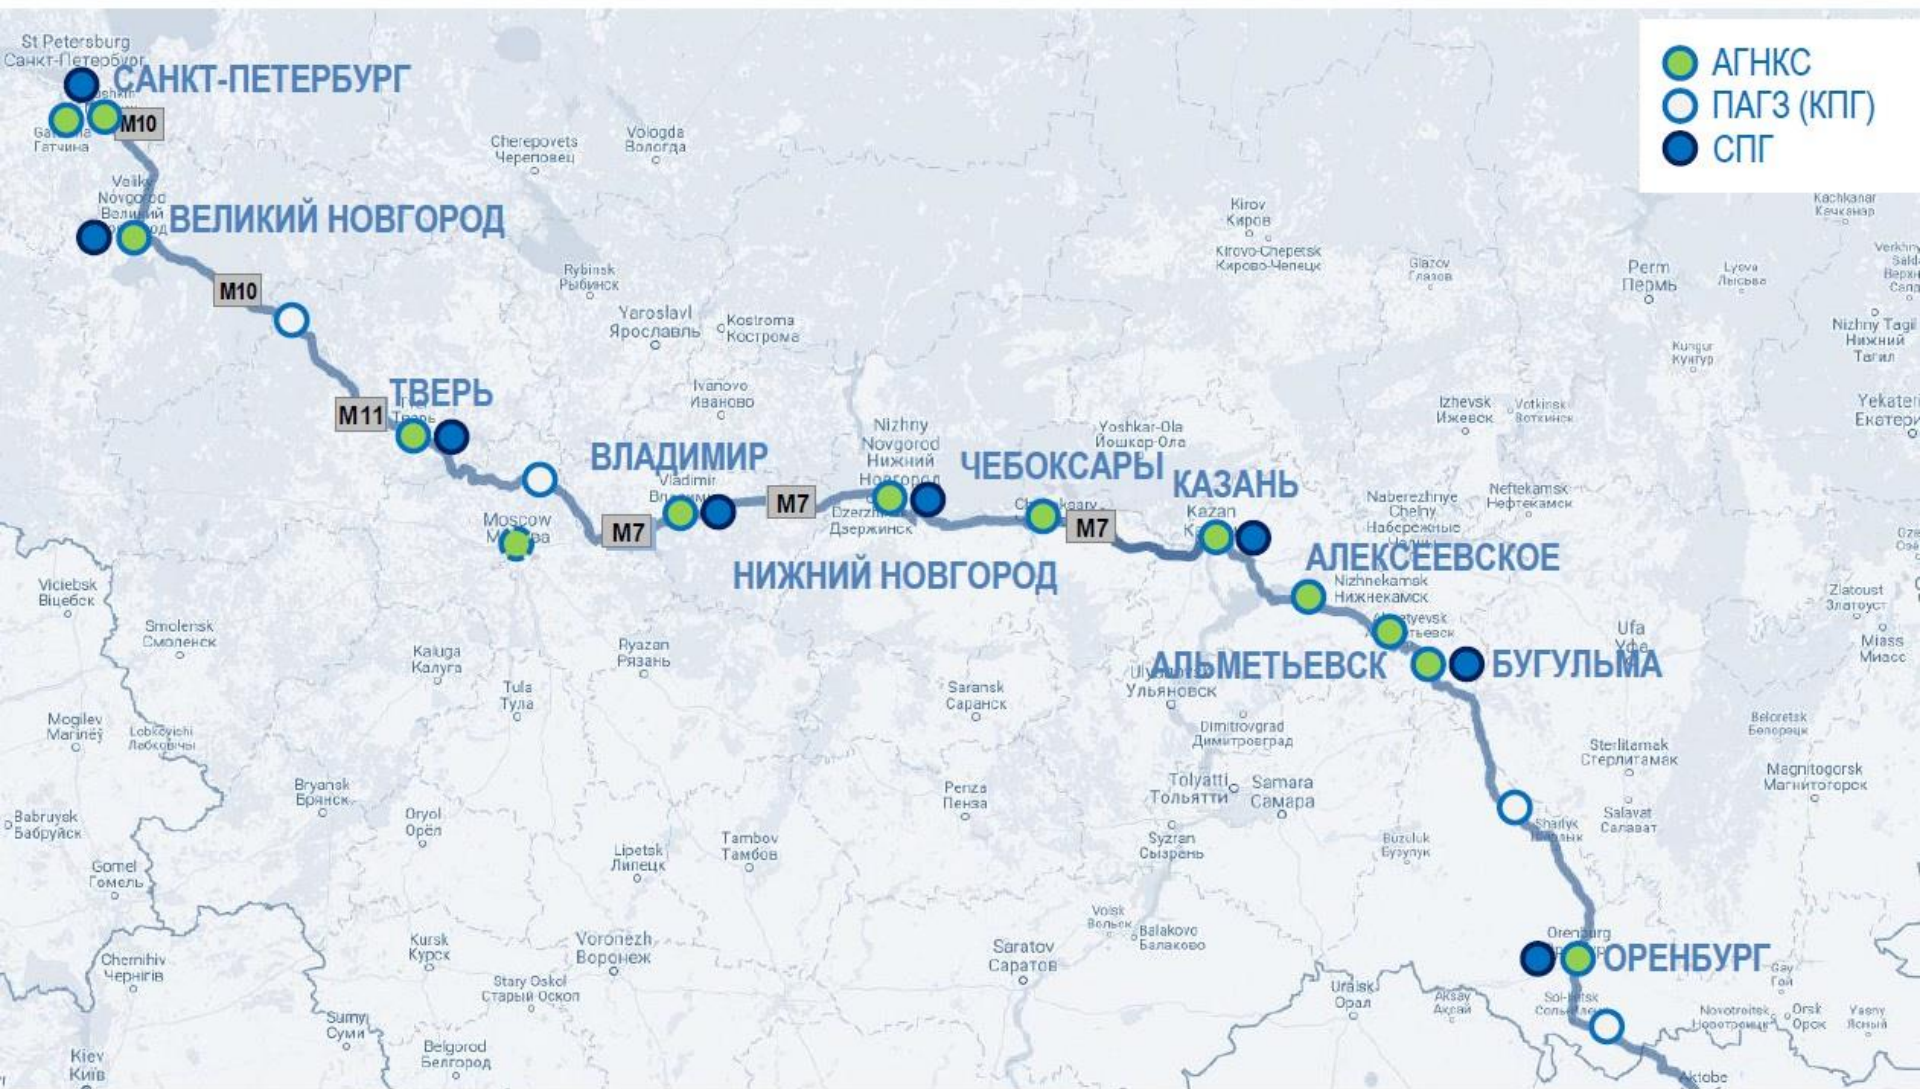

О ПОДГОТОВКЕ АВТОПРОБЕГА
ПО МАРШРУТУ МТМ «ЕВРОПА – КИТАЙ»

Генеральный директор
ООО «Газпром газомоторное топливо»
Лихачев М.В.

РЕЗУЛЬТАТЫ РАЗРАБОТКИ МАРШРУТА АВТОПРОБЕГА: ОСТАНОВКИ НА РОССИЙСКОМ УЧАСТКЕ (НОЧЛЕГ)

РЕЗУЛЬТАТЫ РАЗРАБОТКИ МАРШРУТА АВОПРОБЕГА: МЕРОПРИЯТИЯ НА РОССИЙСКОМ УЧАСТКЕ

РЕЗУЛЬТАТЫ РАЗРАБОТКИ МАРШРУТА АВТОПРОБЕГА: ОРГАНИЗАЦИЯ ЗАПРАВКИ НА ТЕРРИТОРИИ РОССИИ

РЕЗУЛЬТАТЫ РАЗРАБОТКИ МАРШРУТА АВТОПРОБЕГА: ОРГАНИЗАЦИЯ ЗАПРАВКИ НА ТЕРРИТОРИИ КАЗАХСТАНА