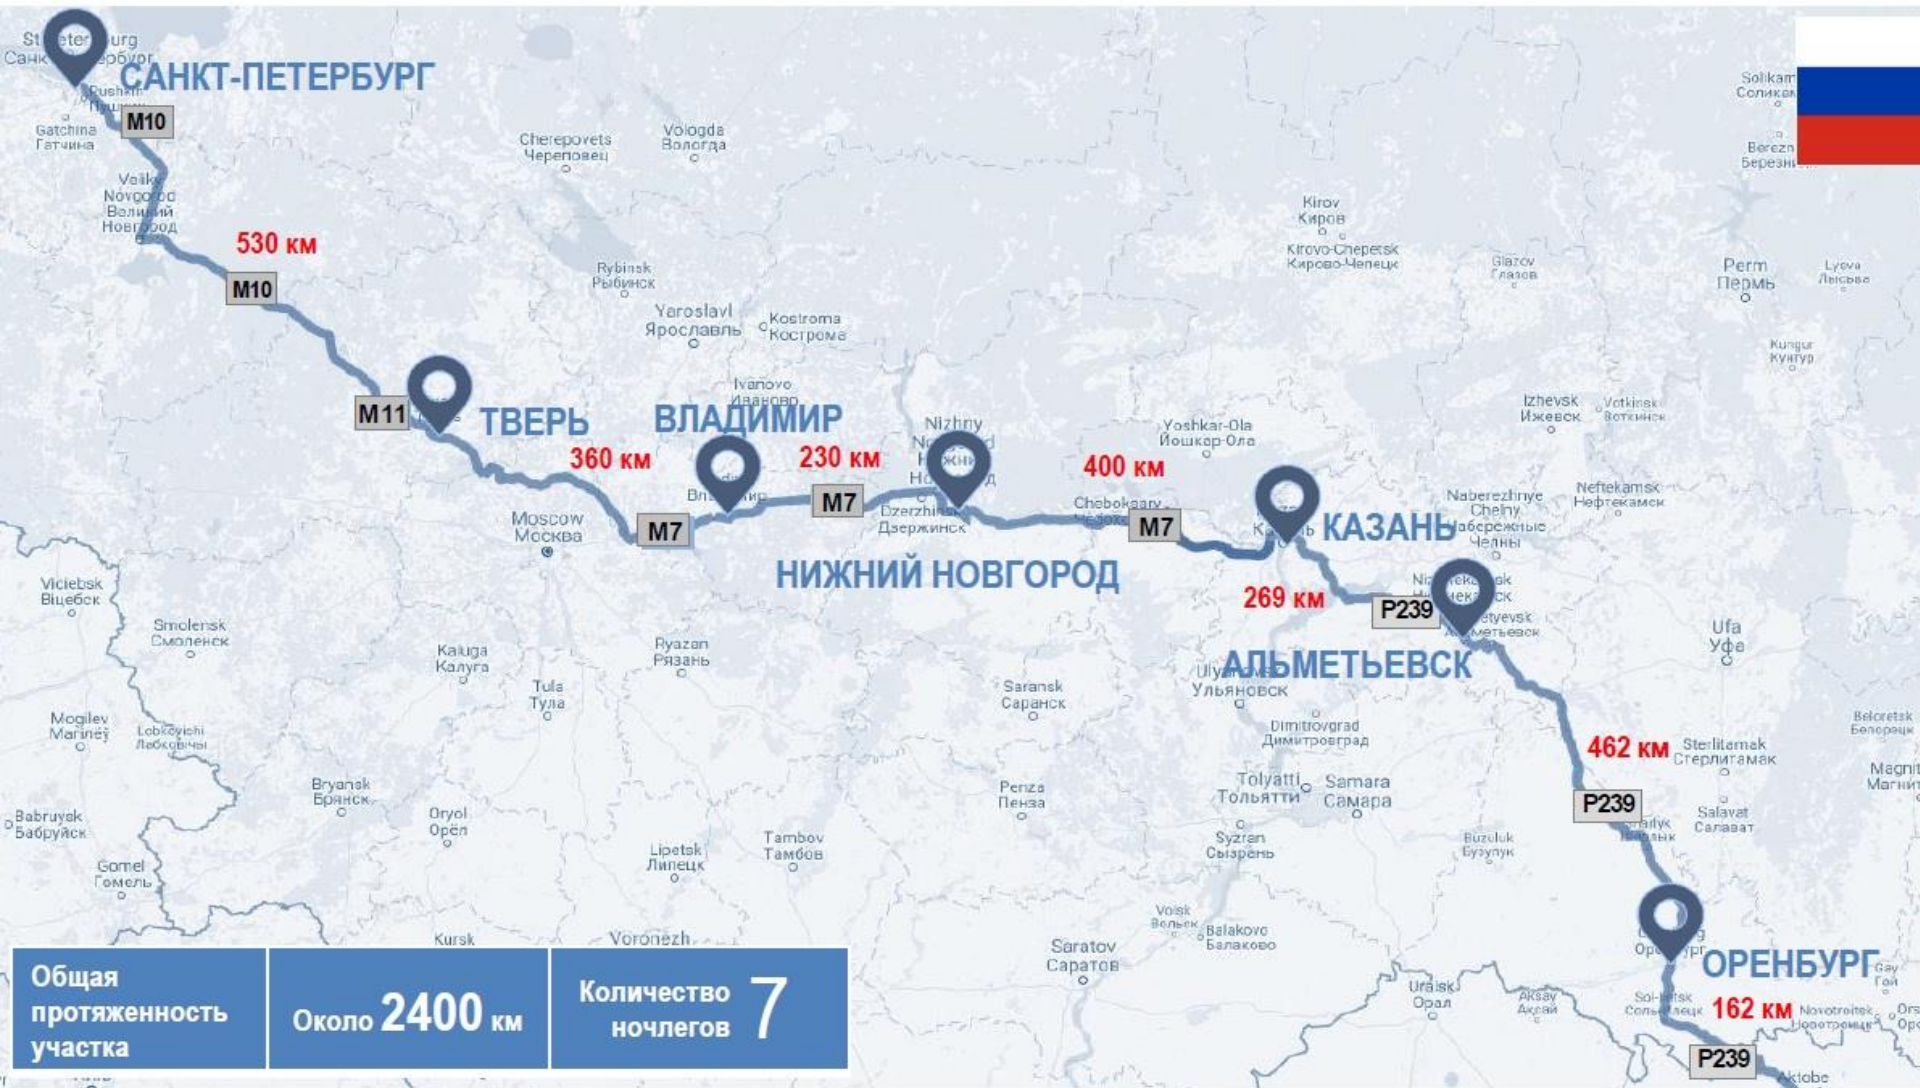

О ПОДГОТОВКЕ АВТОПРОБЕГА
ПО МАРШРУТУ МТМ «ЕВРОПА – КИТАЙ»

Генеральный директор
ООО «Газпром газомоторное топливо»
Лихачев М.В.

РЕЗУЛЬТАТЫ РАЗРАБОТКИ МАРШРУТА АВТОПРОБЕГА: ОСТАНОВКИ НА РОССИЙСКОМ УЧАСТКЕ (НОЧЛЕГ)

РЕЗУЛЬТАТЫ РАЗРАБОТКИ МАРШРУТА АВОПРОБЕГА: МЕРОПРИЯТИЯ НА РОССИЙСКОМ УЧАСТКЕ

РЕЗУЛЬТАТЫ РАЗРАБОТКИ МАРШРУТА АВТОПРОБЕГА: ОРГАНИЗАЦИЯ ЗАПРАВКИ НА ТЕРРИТОРИИ РОССИИ

РЕЗУЛЬТАТЫ РАЗРАБОТКИ МАРШРУТА АВТОПРОБЕГА: ОРГАНИЗАЦИЯ ЗАПРАВКИ НА ТЕРРИТОРИИ КАЗАХСТАНА