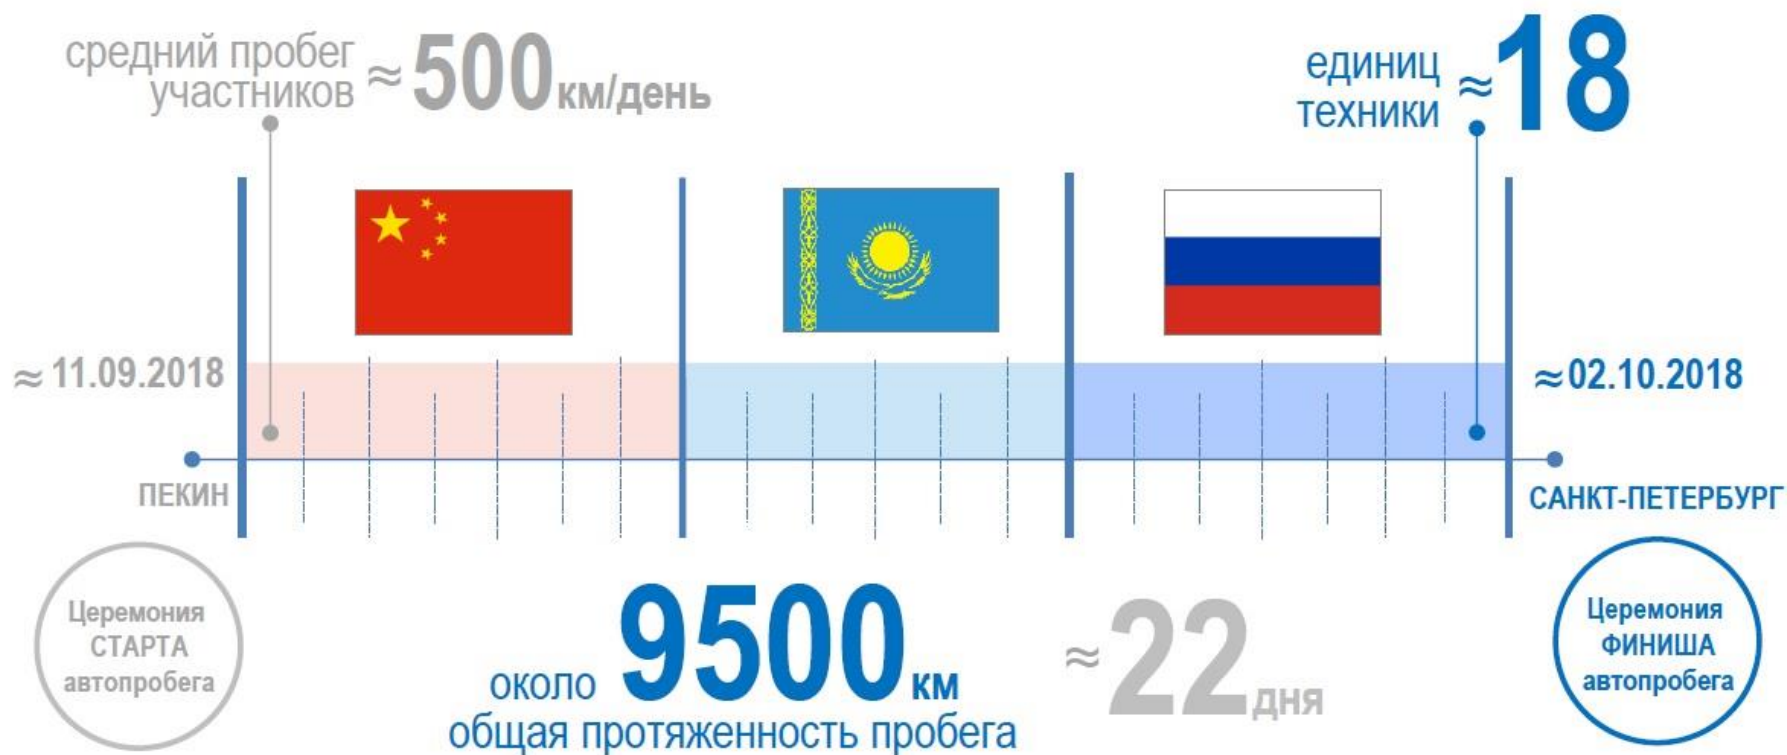

О ПОДГОТОВКЕ АВТОПРОБЕГА
ПО МАРШРУТУ МТМ «ЕВРОПА – КИТАЙ»

Генеральный директор
ООО «Газпром газомоторное топливо»
Лихачев М.В.

РЕЗУЛЬТАТЫ РАЗРАБОТКИ МАРШРУТА АВТОПРОБЕГА: ОСТАНОВКИ НА РОССИЙСКОМ УЧАСТКЕ (НОЧЛЕГ)