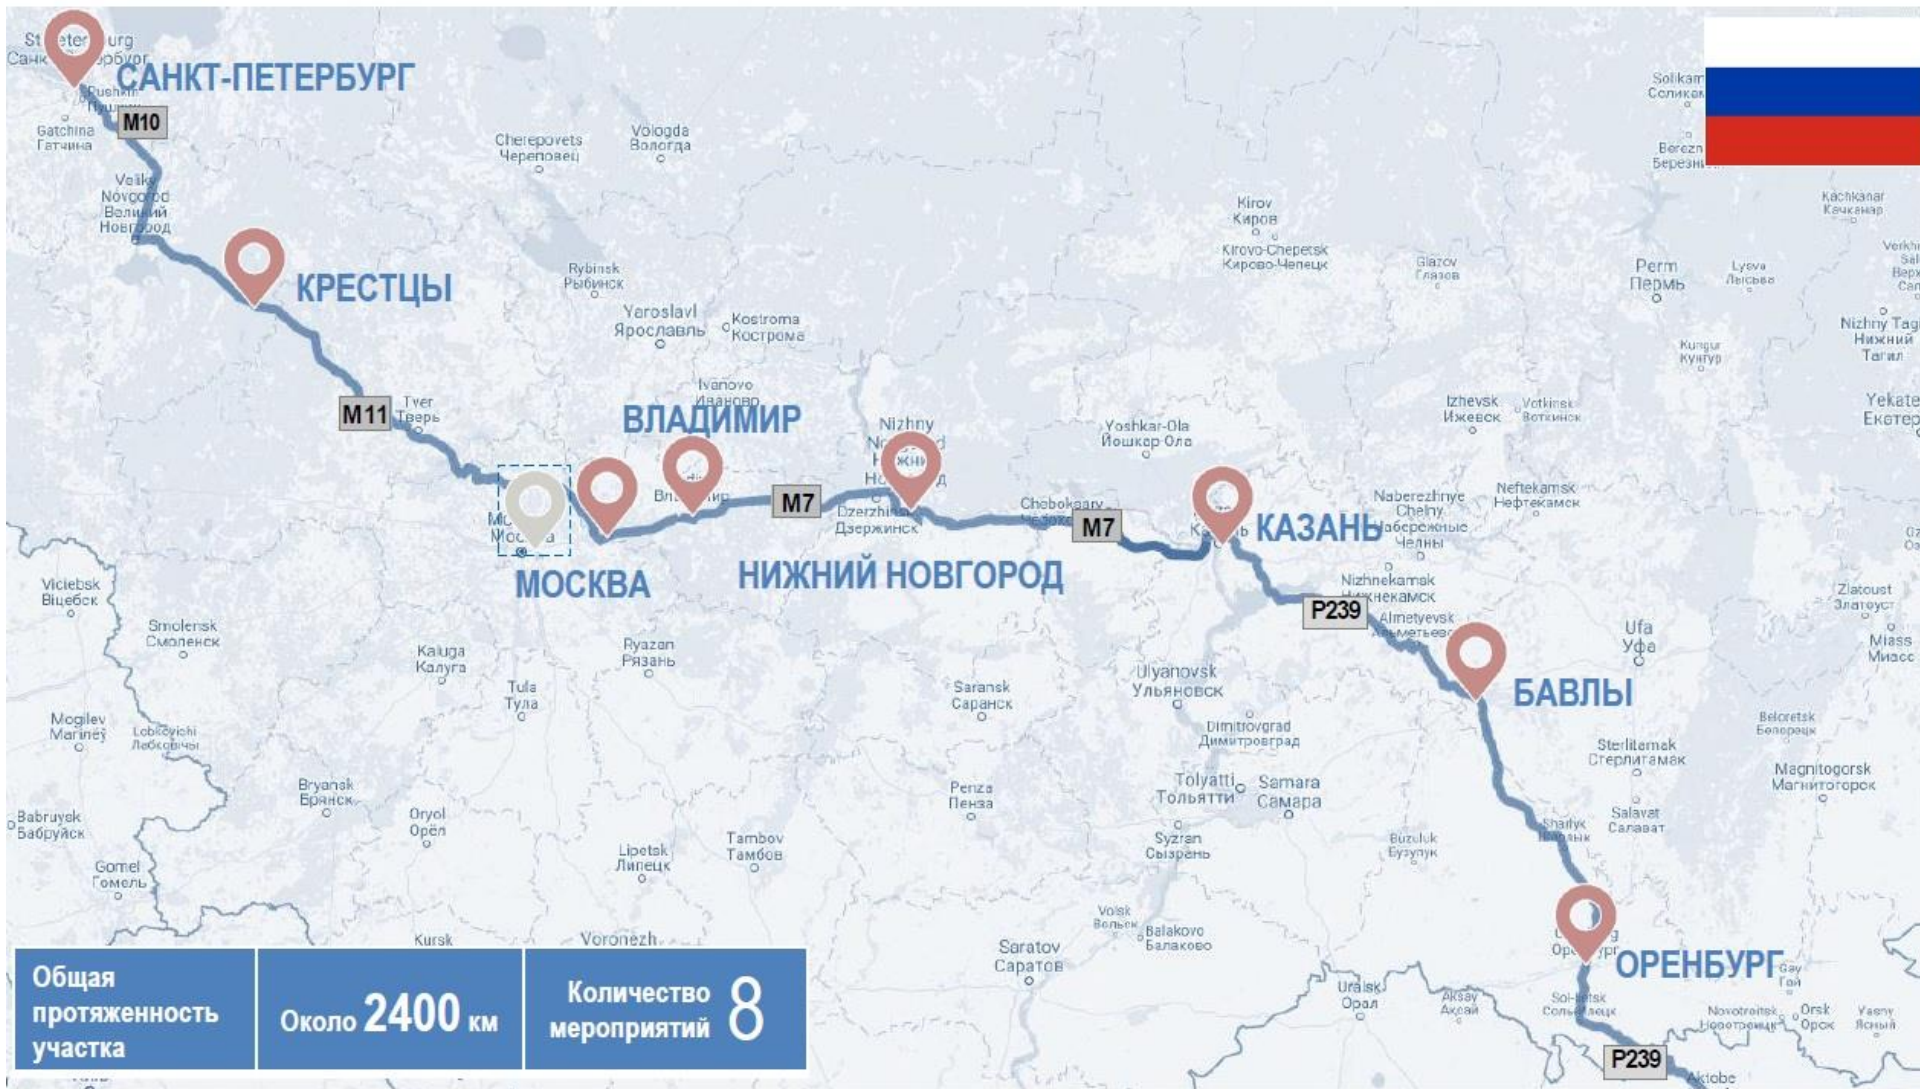

О ПОДГОТОВКЕ АВТОПРОБЕГА
ПО МАРШРУТУ МТМ «ЕВРОПА – КИТАЙ»

Генеральный директор
ООО «Газпром газомоторное топливо»
Лихачев М.В.

РЕЗУЛЬТАТЫ РАЗРАБОТКИ МАРШРУТА АВТОПРОБЕГА: ОСТАНОВКИ НА РОССИЙСКОМ УЧАСТКЕ (НОЧЛЕГ)

РЕЗУЛЬТАТЫ РАЗРАБОТКИ МАРШРУТА АВОПРОБЕГА: МЕРОПРИЯТИЯ НА РОССИЙСКОМ УЧАСТКЕ

РЕЗУЛЬТАТЫ РАЗРАБОТКИ МАРШРУТА АВТОПРОБЕГА: ОРГАНИЗАЦИЯ ЗАПРАВКИ НА ТЕРРИТОРИИ РОССИИ

РЕЗУЛЬТАТЫ РАЗРАБОТКИ МАРШРУТА АВТОПРОБЕГА: ОРГАНИЗАЦИЯ ЗАПРАВКИ НА ТЕРРИТОРИИ КАЗАХСТАНА